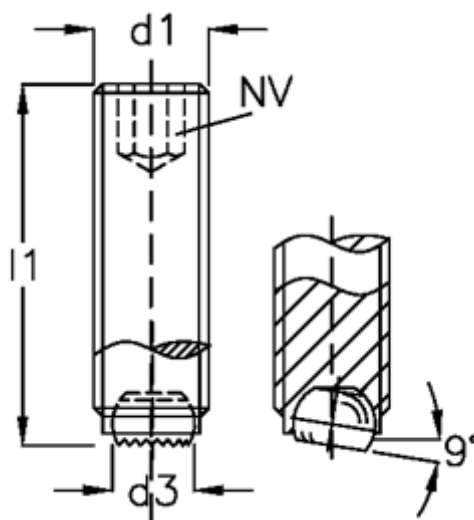

Varenummer: 20907659
Beskrivelse: E+G Kuglespændeskruer
GN 605-M10-25-VR

Mål

d1	= M10
d2	= 7.0
d3	= 6.0
Indvendig sekskant	= 5
l1	= 25